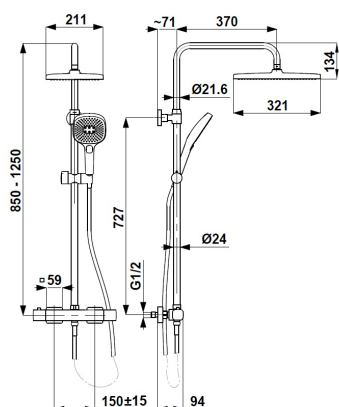

MALAGA

WHITE DESZCZOWNIA Z BATERIĄ
TERMOSTATYCZNĄ

OPIS PRODUKTU:

INDEKS:	5756-910-44
EAN:	5907571570428
Kolor:	biały
PKWiU:	28.14.12-33.01.01
Typ:	ścienna
Materiał:	mosiądz
Element sterujący:	regulator termostatyczny
Przepływ wody [l/min]:	dysk 16 / rączka 11
Ciśnienie robocze [atm]:	3 atm.
Temperatura wody [°C] maks.:	≤90/65
Grupa akustyczna:	II
Ilość strumieni rączki natrysku:	3
Długość węża [mm]:	1500
Materiał węża:	PVC
Rozstaw przyłączy [mm]:	150 ± 15

OPAKOWANIE ZAWIERA:

drążek natrysku, dysk przegubowy, rączka natrysku z uchwytem, zestaw montażowy (mimośrodki z uszczelkami + rozety walcowe 2 szt., mocowanie ścienne drążka 1 szt.), wąż natrysku PVC (L=1500 mm), rękawiczki montażowe białe