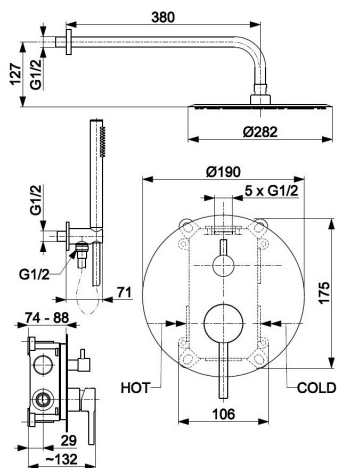

MOZA

CHROM ZESTAW NATRYSKOWY
PODTYNKOWY Z BATERIĄ 3-FUNKCYJNĄ

OPIS PRODUKTU:

INDEKS:	5039-501-00
EAN:	5907571500739
Kolor:	chrom
PKWiU:	28.14.12-33.04.01
Typ:	ścienna
Materiał:	mosiądz
Element sterujący:	regulator ceramiczny Ø35
Przełącznik:	ceramiczny
Przepływ wody [l/min]:	rączka natrysku 15 / dysk 19
Ciśnienie robocze [atm]:	3
Temperatura wody [°C] maks.:	≤90/65
Grupa akustyczna:	II
Ilość strumieni rączki natrysku:	1
Długość węża [mm]:	1500
Materiał węża:	PVC
Długość drążka [mm]:	380
Średnica talerza [mm]:	300

OPAKOWANIE ZAWIERA:

bateria kompletna, ramię, dysk oraz rączka natrysku, przyłącze ścienne kątowe, instrukcja montażu i obsługi baterii z gwarancją

GWARANCJA:

10 lat na szczelność elementów odlewanych oraz bezawaryjną pracę głowic ceramicznych