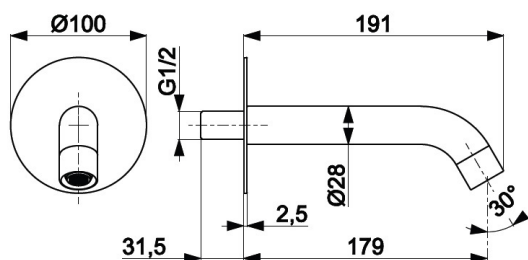

MOZA

BLACK WYLOT WANNOWY
PODTYNKOWY

OPIS PRODUKTU:

INDEKS:	836-004-81
EAN:	5907571831840
Kolor:	czarny
PKWiU:	28.14.20.0
Typ:	ścienna
Materiał:	mosiądz
Wylewka:	stała
Długość wylewki [mm]:	179 mm
Napowietrzacz:	tak
Przepływ wody [l/min]:	15,5
Ciśnienie robocze [atm]:	3
Temperatura wody [°C] maks.:	≤90/65
Grupa akustyczna:	II