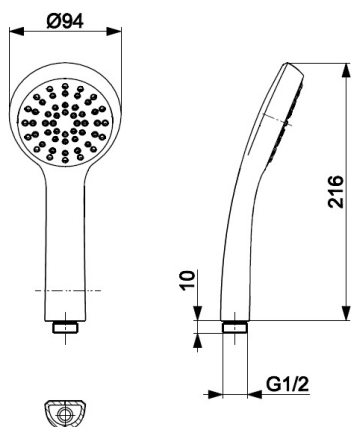

RĄCZKA

NATRYSKOWA SPARC BLACK

OPIS PRODUKTU:

INDEKS:	842-079-81
EAN:	5907571844741
Kolor:	czarny
PKWiU:	28.14.20.0
Materiał:	tworzywo ABS
Ilość strumieni rączki natrysku:	1
Przepływ wody [l/min]:	13
System czyszczenia:	easy clean
Średnica talerza [mm]:	94