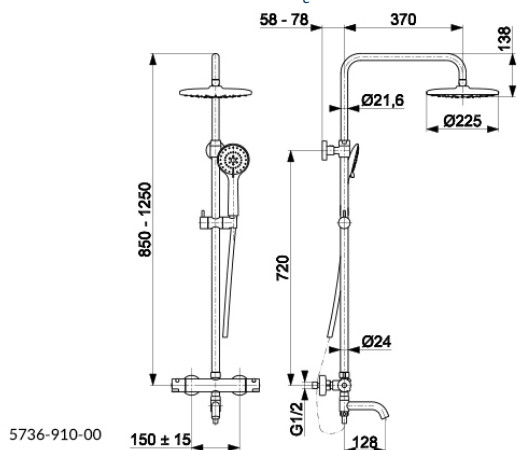

### OPIS PRODUKTU:

<b>INDEKS:</b>	5736-910-00
<b>EAN:</b>	5907571570206
<b>Kolor:</b>	chrom
<b>PKWiU:</b>	28.14.12-33.04.01
<b>Typ:</b>	ścienna
<b>Materiał:</b>	mosiądz
<b>Element sterujący:</b>	regulator termostatyczny
<b>Przepływ wody [l/min]:</b>	18
<b>Ciśnienie robocze [atm]:</b>	3
<b>Temperatura wody [°C] maks.:</b>	≤90/65
<b>Grupa akustyczna:</b>	II
<b>Rozstaw przyłączy [mm]:</b>	150 ± 15
<b>Ilość strumieni rączki natrysku:</b>	3
<b>Długość węża [mm]:</b>	1500
<b>Materiał węża:</b>	PVC

### OPAKOWANIE ZAWIERA:

drążek natrysku, dysk przegubowy, rączka natrysku z uchwytem, zestaw montażowy (mimośród z uszczelkami + rozety walcowe 2 szt., mocowanie ścienne drążka 1 szt.), wąż natrysku PVC (L=1500 mm), rękawiczki montażowe białe