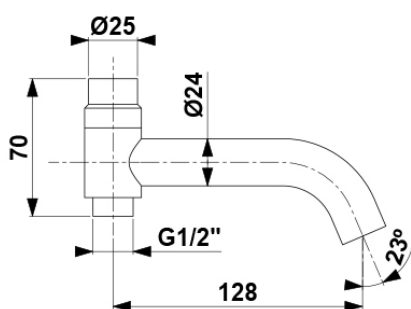

WYLOT

WANNOWY DO KOMPLETACJI Z
DESZCZOWNIĄ MOZA

835-670-00

OPIS PRODUKTU:

INDEKS:	835-670-00
EAN:	5907571831765
Kolor:	chrom
PKWiU:	28.14.20.0
Typ:	ścienna
Materiał:	mosiądz
Przełącznik:	ceramiczna
Przepływ wody [l/min]:	15,5
Ciśnienie robocze [atm]:	3
Wylewka:	obrotowa