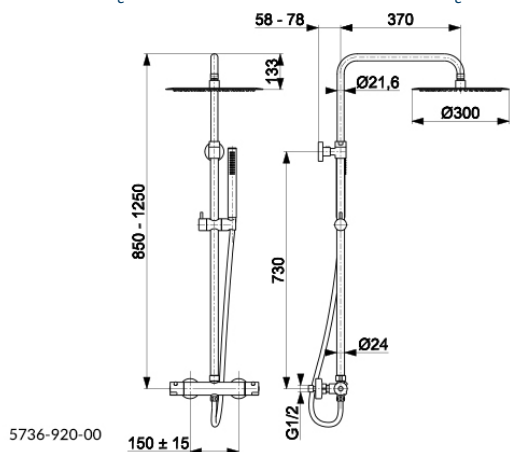

MOZA

PREMIUM CHROM DESZCZOWNIA Z
BATERIĄ TERMOSTATYCZNĄ

OPIS PRODUKTU:

INDEKS:	5736-920-00
EAN:	5907571570305
Kolor:	chrom
PKWiU:	28.14.12-33.04.01
Typ:	ścienna
Materiał:	mosiądz
Element sterujący:	regulator termostatyczny
Przepływ wody [l/min]:	17,6
Ciśnienie robocze [atm]:	3
Temperatura wody [°C] maks.:	≤90/65
Grupa akustyczna:	II
Rozstaw przyłączy [mm]:	150 ± 15
Ilość strumieni rączki natrysku:	1
Długość węża [mm]:	1500
Materiał węża:	PVC

OPAKOWANIE ZAWIERA:

drążek natrysku, dysk przegubowy, rączka natrysku z uchwytem, zestaw montażowy (mimośrodki z uszczelkami + rozety walcowe 2 szt., mocowanie ścienne drążka 1 szt.), wąż natrysku PVC (L=1500 mm), rękawiczki montażowe białe