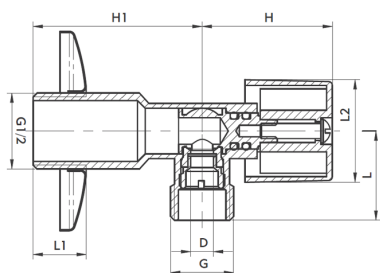

ZAWÓR

KULOWY KĄTOWY Z MOTYLKIEM

OPIS PRODUKTU:

INDEKS:	707-020-10
EAN:	5907571700474
Kolor:	
PKWiU:	28.14.12.0
Typ:	Zawory kulowe do wody
Materiał:	mosiądz
Element sterujący:	kula
Wymiar [cal]:	1/2x3/8
L [mm]:	24
Uchwyt:	motylek aluminiowy
Powierzchnia:	chromowane
Przyłączenie:	wkrętne
H [mm]:	34,5
L1 [mm]:	14
L2 [mm]:	26,5
Przelot:	standardowy
D [mm]:	6

OPAKOWANIE ZAWIERA:

zawór kulowy kątowy z rozetą

GWARANCJA:

15 lat

CERTYFIKATY I DEKLARACJE:

produkt wykonany zgodnie z normą ITB-KOT-2018/0735 wyd.2, posiada znak budowlany, Atest higieniczny