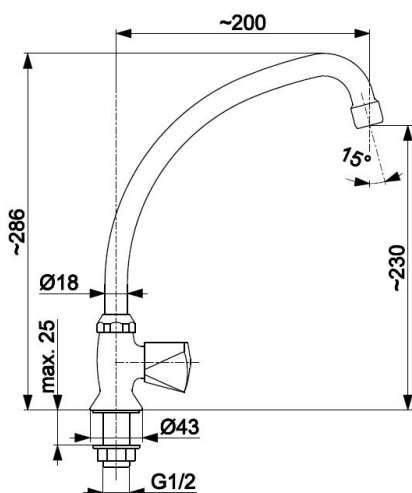

## ZAWÓR

WYPŁYWOWY UMYWALKOWY Z  
WYLOTEM L=200 MM

### OPIS PRODUKTU:

INDEKS:	211-020-00
EAN:	5907571210119
Kolor:	chrom
PKWiU:	28.14.12.0
Typ:	Zawory
Materiał:	mosiądz
Element sterujący:	głowica ceramiczna
Rodzaj uchwytu:	pokrętło znalowe
Ciśnienie robocze [bar]:	10
Temperatura wody [°C] maks.:	90°C
Przyłączenie:	wkrętne
Wymiar [cal]:	1/2"
L [mm]:	200
Napowietrzacz:	tak
Wylewka:	obrotowa

### OPAKOWANIE ZAWIERA:

zawór wypływowy umywalkowy z wylotem L=200 mm