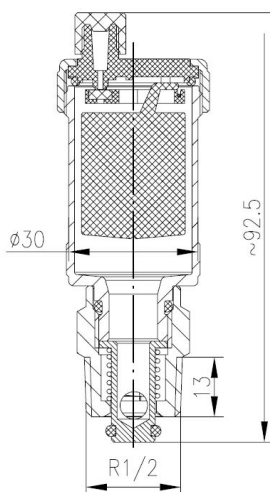

АВТОМАТИЧЕСКИЙ ВОЗДУХООТВОДЧИК

ОПИСАНИЕ ПРОДУКТА:

ИНДЕКС:	838-100-15
EAN:	5907571831390
Цвет:	хром
Польская классификация изделий и услуг:	28.14.12.0
Материал:	латунь + АБС-пластик
Размер [дюйм]:	1/2
D [мм]:	30
L [мм]:	92,5
PN [бар]:	10