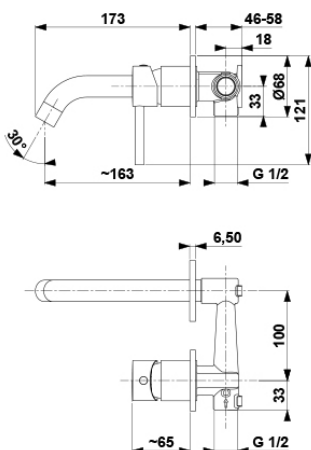

MOZA

СМЕСИТЕЛЬ ДЛЯ УМЫВАЛЬНИКА

5039-810-00

ОПИСАНИЕ ПРОДУКТА:

ИНДЕКС:	5039-810-00
EAN:	5907571500616
Цвет:	хром
Польская классификация изделий и услуг:	28.14.12-33.01.01
Тип:	настенный
Материал:	латунь
Управляющий элемент:	регулятор керамический Ø35
Аэратор:	Neoperl - Rub Clean
Расход воды (л/мин):	6
Рабочее давление (атм.):	3
Температура воды [°C] максимальная:	≤90/ 65
Акустическая группа:	II
Излив:	неподвижная
Длина излива (мм):	173 mm