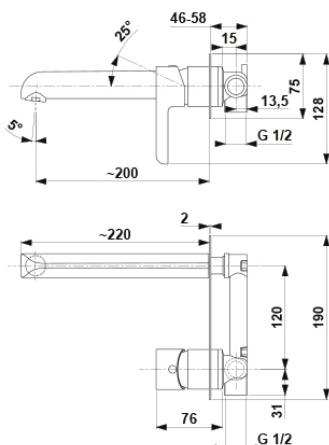

ANGELITСМЕСИТЕЛЬ

ДЛЯ УМЫВАЛЬНИКА

4729-810-00

ОПИСАНИЕ ПРОДУКТА:

ИНДЕКС:	4729-810-00
EAN:	5907571471619
Цвет:	хром
Польская классификация изделий и услуг:	28.14.12-33.01.01
Тип:	настенный
Материал:	латунь
Управляющий элемент:	керамический картридж Ø40
Аэратор:	Neoperl Honeycomb M24x1
Расход воды (л/мин):	12
Рабочее давление (атм.):	3
Температура воды [°C] максимальная:	≤90/ 65
Акустическая группа:	II
Излив:	неподвижная
Длина излива (мм):	200 мм

УПАКОВКА СОДЕРЖИТ:

корпус смесителя компл

ГАРАНТИЯ:

10 лет на безаварийную работу керамических регуляторов

СЕРТИФИКАТЫ И ДЕКЛАРАЦИИ:

продукт изготовлен в соответствии с нормой PN-EN 817:2008, имеет строительный знак, гигиеническое заключение, декларацию соответствия