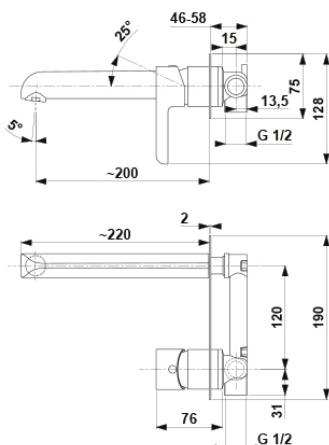

ANGELITСМЕСИТЕЛЬ

ДЛЯ УМЫВАЛЬНИКА

4729-810-00

ОПИСАНИЕ ПРОДУКТА:

ИНДЕКС:	4729-810-40
EAN:	5907571471626
Цвет:	белый-хром
Польская классификация изделий и услуг:	28.14.12-33.01.01
Тип:	настенный
Материал:	латунь
Управляющий элемент:	керамический картридж Ø40
Аэратор:	Neoperl Honeycomb M24x1
Расход воды (л/мин):	12
Рабочее давление (атм.):	3
Температура воды [°C] максимальная:	≤90/ 65
Акустическая группа:	II
Излив:	неподвижная
Длина излива (мм):	200 мм

УПАКОВКА СОДЕРЖИТ:

корпус смесителя компл

ГАРАНТИЯ:

10 лет на безаварийную работу керамических регуляторов

СЕРТИФИКАТЫ И ДЕКЛАРАЦИИ:

продукт изготовлен в соответствии с нормой PN-EN 817:2008, имеет строительный знак, гигиеническое заключение, декларацию соответствия