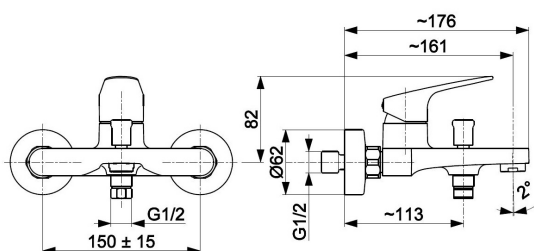

### ОПИСАНИЕ ПРОДУКТА:

<b>ИНДЕКС:</b>	5554-010-00
<b>EAN:</b>	5907571552578
<b>Цвет:</b>	хром
<b>Польская классификация изделий и услуг:</b>	28.14.12-33.03.01
<b>Тип:</b>	настенный
<b>Материал:</b>	латунь
<b>Управляющий элемент:</b>	регулятор керамический Ø35
<b>Аэратор:</b>	есть
<b>Расход воды (л/мин):</b>	21,5
<b>Рабочее давление (атм.):</b>	3
<b>Температура воды [°C] максимальная:</b>	≤90/ 65
<b>Акустическая группа:</b>	II
<b>Расстановка соединений (мм):</b>	150 ± 15

### УПАКОВКА СОДЕРЖИТ:

эксцентрики с прокладками – 2 шт., розетка цилиндрическая – 2 шт