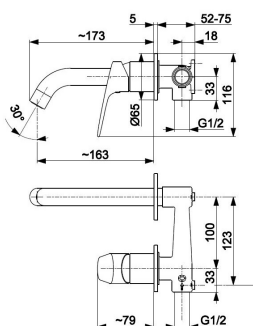

### ОПИСАНИЕ ПРОДУКТА:

<b>ИНДЕКС:</b>	5559-810-00
<b>EAN:</b>	5907571552554
<b>Цвет:</b>	хром
<b>Польская классификация изделий и услуг:</b>	28.14.12-33.01.01
<b>Тип:</b>	настенный
<b>Материал:</b>	латунь
<b>Управляющий элемент:</b>	регулятор керамический Ø35
<b>Аэратор:</b>	есть
<b>Расход воды (л/мин):</b>	6
<b>Рабочее давление (атм.):</b>	3
<b>Температура воды [°C] максимальная:</b>	≤90/ 65
<b>Акустическая группа:</b>	II
<b>Излив:</b>	неподвижная
<b>Длина излива (мм):</b>	163

### УПАКОВКА СОДЕРЖИТ:

маскирующая розетка, излив компл., крепежный комплект, ручка регулятора компл., монтажный ключ