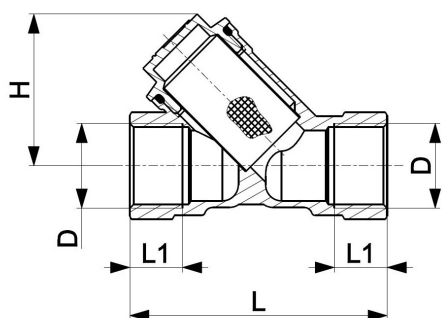

## КРАН ШАРОВОЙ ДЛЯ ГАЗА

### ОПИСАНИЕ ПРОДУКТА:

ИНДЕКС:	740-000-20
EAN:	5907571740029
Цвет:	
Польская классификация изделий и услуг:	28.29.12.0
Тип:	Шаровые краны газовые
Материал:	латунь
L [мм]:	80,5
PN [бар]:	5
H [мм]:	47,5
L1 [мм]:	16,5
D [Rp]:	3/4
DN [мм]:	20
Поверхность:	дробеструйная обработка
Подводка:	наружно-наружные