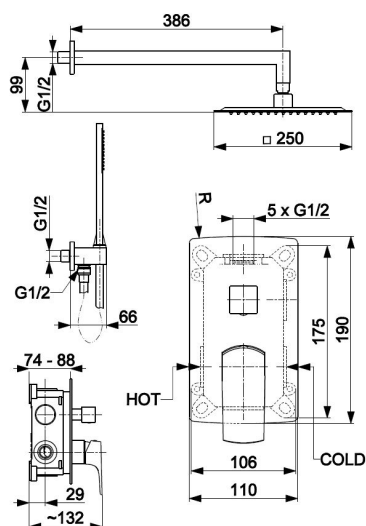

МОКАИТ

BLACK СМЕСИТЕЛЬ ВСТРОЕННЫЙ

ОПИСАНИЕ ПРОДУКТА:

ИНДЕКС:	5539-511-81
EAN:	5907571552486
Цвет:	черный
Польская классификация изделий и услуг:	28.14.12-33.04.01
Тип:	настенный
Материал:	латунь
Управляющий элемент:	регулятор керамический Ø35
Привязать:	керамика
Расход воды (л/мин):	ручка для душа 14,5 / диск 18,5
Рабочее давление (атм.):	3
Температура воды [°C] максимальная:	≤90/ 65
Акустическая группа:	II
Количество потоков выдвигного излива:	1
Длина шланга [мм]:	1500
Материал шланга:	PVC
Длина штанги [мм]:	386

УПАКОВКА СОДЕРЖИТ:

маскирующая розетка, ручка регулятора компл., ручка переключателя, штанга для душа квадратная L400 мм, диск квадратный FI 250 мм, держатель душевой лейки скрытого монтажа, душевая лейка, шланг для душа L=1500 мм, заглушка, руководство по монтажу и обслуживанию смесителя скрытого монтажа типа BOX с гарантийным талоном

Диаметр тарелки [мм]:	250x250
Система очистки:	easy clean