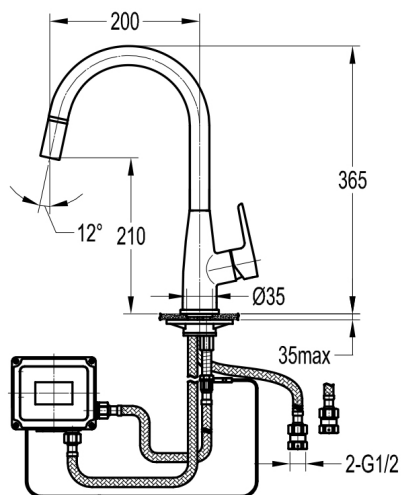

## ОПИСАНИЕ ПРОДУКТА:

<b>ИНДЕКС:</b>	6723-915-00
<b>EAN:</b>	5907571675055
<b>Цвет:</b>	хром
<b>Польская классификация изделий и услуг:</b>	28.14.12-33.02.01
<b>Тип:</b>	стоячий
<b>Материал:</b>	латунь
<b>Управляющий элемент:</b>	Ø35 ceramic regulator / "touch me" water switching system
<b>Аэратор:</b>	да
<b>Расход воды (л/мин):</b>	6,5
<b>Рабочее давление (атм.):</b>	3
<b>Температура воды [°C] максимальная:</b>	≤90/ 65
<b>Акустическая группа:</b>	II
<b>Излив:</b>	вращающаяся
<b>Длина излива (мм):</b>	200
<b>Питание:</b>	4 sztuki baterii AA
<b>Zestwa montażowy:</b>	крепежный винт +

## УПАКОВКА СОДЕРЖИТ:

панель управления, гибкая подводка M10x1/G3/8 L=600 мм – 4 шт., гибкая подводка M12x1/G3/8 L=400 мм – 1 шт., крепежный комплект, пластиковая подставка, руководство по монтажу и обслуживанию с гарантийным талоном, ключ для снятия аэратора, клапаны противзасасывающие – 2 шт.