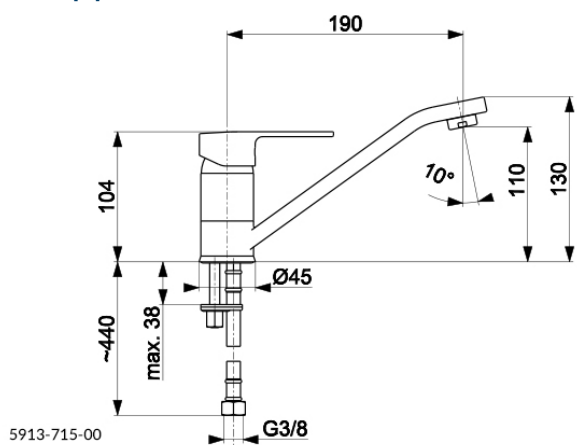

МОНІТ

СМЕСИТЕЛЬ ОДНОРЫЧАЖНЫЙ, ДЛЯ ПОСУДОМОЙКИ

ОПИСАНИЕ ПРОДУКТА:

ИНДЕКС:	5913-715-00
EAN:	5907571590198
Цвет:	
Польская классификация изделий и услуг:	28.14.12-33.02.01
Тип:	стоячий
Материал:	
Управляющий элемент:	регулятор керамический Ø35
Аэратор:	есть
Расход воды (л/мин):	12
Рабочее давление (атм.):	3 атм.
Температура воды [°C] максимальная:	≤90°
Акустическая группа:	II
Излив:	вращающаяся
Zestwa montażowy:	крепёжный винт

УПАКОВКА СОДЕРЖИТ:

гибкая подводка M10x1/G3/8 – 2 шт., крепежный комплект

ГАРАНТИЯ:

5 лет на безаварийную работу керамических регуляторов

СЕРТИФИКАТЫ И ДЕКЛАРАЦИИ:

продукт изготовлен в соответствии с нормой PN-EN 817:2008, имеет строительный знак, гигиеническое заключение, Krajowa deklaracja właściwości użytkowych