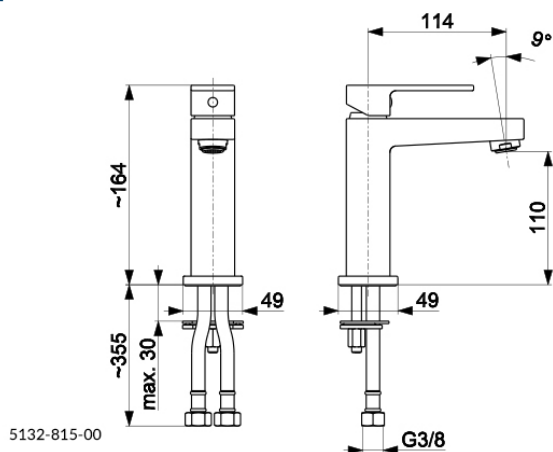

LOGON

BLACK СМЕСИТЕЛЬ ОДНОРЫЧАЖНЫЙ,
ДЛЯ УМЫВАЛЬНИКА

ОПИСАНИЕ ПРОДУКТА:

| | |
|---|--------------------------|
| ИНДЕКС: | 5132-815-81 |
| EAN: | 5907571512404 |
| Цвет: | черный |
| Польская классификация изделий и услуг: | 28.14.12-33.01.01 |
| Тип: | стоячий |
| Материал: | латунь |
| Управляющий элемент: | regulator ceramiczny Ø25 |
| Аэратор: | Neoperl Rub Clean M24x1 |
| Расход воды (л/мин): | 6 |
| Рабочее давление (атм.): | 3 atm |
| Температура воды [°C] максимальная: | ≤90/ 65 |
| Акустическая группа: | II |
| Излив: | неподвижная |
| Длина излива (мм): | 114 mm |
| Zestwa montażowy: | крепёжный винт |

УПАКОВКА СОДЕРЖИТ:

сливной механизм клик-клак малый, гибкая подводка M10x1/G3/8 L=450 мм – 2 шт., крепежный комплект

ГАРАНТИЯ:

10 лет на безаварийную работу керамических регуляторов

СЕРТИФИКАТЫ И ДЕКЛАРАЦИИ: