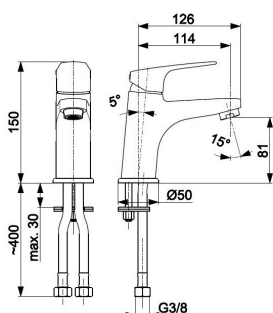

### ОПИСАНИЕ ПРОДУКТА:

<b>ИНДЕКС:</b>	5552-815-81
<b>EAN:</b>	5907571552523
<b>Цвет:</b>	черный
<b>Польская классификация изделий и услуг:</b>	28.14.12-33.01.01
<b>Тип:</b>	стоячий
<b>Материал:</b>	латунь
<b>Управляющий элемент:</b>	регулятор керамический Ø35
<b>Аэратор:</b>	есть
<b>Расход воды (л/мин):</b>	6
<b>Рабочее давление (атм.):</b>	3
<b>Температура воды [°C] максимальная:</b>	≤90/ 65
<b>Акустическая группа:</b>	II
<b>Излив:</b>	неподвижная
<b>Длина излива (мм):</b>	114

### УПАКОВКА СОДЕРЖИТ:

сливной механизм клик-клак малый, гибкая подводка M10 x 1/G3/8 (L=450 мм, 2 шт.), крепежный комплект