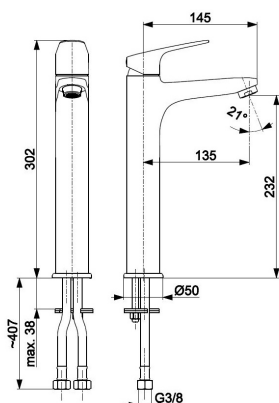

OTAVA

BLACK СМЕСИТЕЛЬ ОДНОРЫЧАЖНЫЙ,
ДЛЯ УМЫВАЛЬНИКА И
СВОБОДНОСТОЯЩИХ РАКОВИН

ОПИСАНИЕ ПРОДУКТА:

ИНДЕКС:	5552-712-81
EAN:	5907571552547
Цвет:	черный
Польская классификация изделий и услуг:	28.14.12-33.01.01
Тип:	стоячий
Материал:	латунь
Управляющий элемент:	регулятор керамический Ø35
Аэратор:	есть
Расход воды (л/мин):	6
Рабочее давление (атм.):	3
Температура воды [°C] максимальная:	≤90/ 65
Акустическая группа:	II
Излив:	неподвижная
Длина излива (мм):	135
Zestwa montażowy:	крепёжный винт

УПАКОВКА СОДЕРЖИТ:

сливной механизм клик-клак малый, гибкая подводка M10 x 1/G3/8 (L=700 мм, 2 шт.), крепежный комплект

ГАРАНТИЯ:

10 лет на герметичность литых элементов и безаварийную работу керамических картриджей