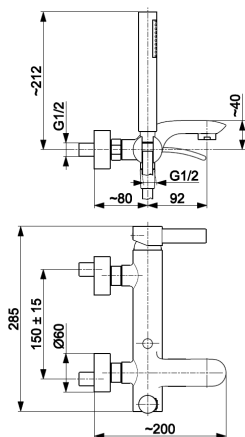

MALACHIT

СМЕСИТЕЛЬ ОДНОРЫЧАЖНЫЙ, ДЛЯ
ВАННЫ

ОПИСАНИЕ ПРОДУКТА:

ИНДЕКС:	4404-510-00
EAN:	5907571445054
Цвет:	хром
Польская классификация изделий и услуг:	28.14.12.0
Тип:	настенный
Материал:	латунь
Длина шланга [мм]:	1200
Материал шланга:	PVC
Управляющий элемент:	Ø35 Ceramic regulator
Аэратор:	да
Расход воды (л/мин):	18
Рабочее давление (атм.):	3
Температура воды [°C] максимальная:	≤90
Акустическая группа:	II
Расстановка соединений (мм):	150±20
Излив:	неподвижная

УПАКОВКА СОДЕРЖИТ:

эксцентрики -2 шт., насадки -2шт. с уплотнителями, шланг душа WMS L-1200 мм, ручка душа, универсальный ключ из пластмассы

ГАРАНТИЯ:

10 лет безаварийной работы керамических регуляторов

СЕРТИФИКАТЫ И ДЕКЛАРАЦИИ: