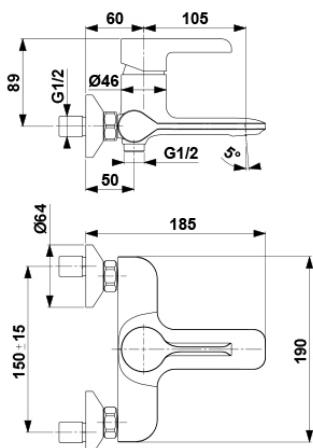

ANGELIT

СМЕСИТЕЛЬ ОДНОРЫЧАЖНЫЙ, ДЛЯ
ВАННЫ

4724-010-40
4724-010-00

ОПИСАНИЕ ПРОДУКТА:

ИНДЕКС:	4724-010-40
EAN:	5907571471565
Цвет:	белый-хром
Польская классификация изделий и услуг:	28.14.12-33.03.01
Тип:	настенный
Материал:	латунь
Управляющий элемент:	regulator ceram. Ø40
Привязать:	Przełącznik natrysku zintegrowany z regulatorem ceramicznym
Аэратор:	есть
Расход воды (л/мин):	21,7
Рабочее давление (атм.):	3
Температура воды [°C] максимальная:	≤90/ 65
Акустическая группа:	II
Расстановка соединений (мм):	150 ± 15
Длина излива (мм):	105

УПАКОВКА СОДЕРЖИТ:

Смеситель, эксцентрики – 2 шт., розетки конические с прокладками – 2 шт., руководство по монтажу и обслуживанию однорычажных, настенных смесителей с гарантийным талоном, листовка с инструкцией