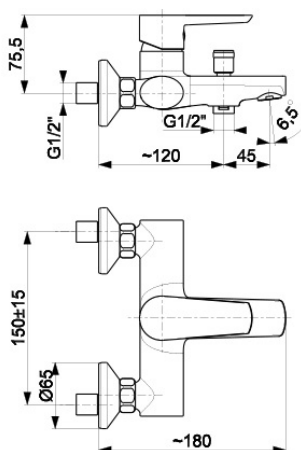

NARVA

СМЕСИТЕЛЬ ОДНОРЫЧАЖНЫЙ, ДЛЯ
ВАННЫ

ОПИСАНИЕ ПРОДУКТА:

ИНДЕКС:	5224-010-81
EAN:	5907571520331
Цвет:	черный
Польская классификация изделий и услуг:	28.14.12-33.03.01
Тип:	настенный
Материал:	латунь
Управляющий элемент:	регулятор керамический Ø35
Привязать:	mechaniczny z zaworem przeciwzassaniowym
Аэратор:	M24x1
Расход воды (л/мин):	18
Рабочее давление (атм.):	3
Температура воды [°C] максимальная:	≤90/ 65
Акустическая группа:	II

УПАКОВКА СОДЕРЖИТ:

эксцентрики – 2 шт., розетки конические с прокладками – 2 шт.

ГАРАНТИЯ:

5 лет на безаварийную работу керамических регуляторов

СЕРТИФИКАТЫ И ДЕКЛАРАЦИИ:

продукт изготовлен в соответствии с нормой PN-EN 817:2008, имеет строительный знак, гигиеническое заключение, Krajowa deklaracja właściwości użytkowych