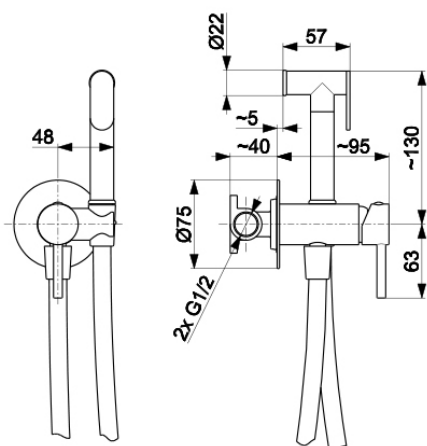

MOZA

СМЕСИТЕЛЬ ДЛЯ БИДЕ СО СКРЫТЫМ МОНТАЖОМ

5039-512-00

ОПИСАНИЕ ПРОДУКТА:

ИНДЕКС:	5039-512-00
EAN:	5907571500630
Цвет:	хром
Польская классификация изделий и услуг:	28.14.12-33.01.01
Тип:	настенный
Материал:	латунь
Управляющий элемент:	regulator ceramiczny Ø25
Расход воды (л/мин):	8
Материал шланга:	PVC
Длина шланга [мм]:	1200
Количество потоков выдвижного излива:	1

УПАКОВКА СОДЕРЖИТ:

смеситель для биде со скрытым монтажом

ГАРАНТИЯ:

10 лет на безаварийную работу керамических регуляторов

СЕРТИФИКАТЫ И ДЕКЛАРАЦИИ:

продукт изготовлен в соответствии с нормой PN-EN 817:2008, имеет строительный знак, гигиеническое заключение, Krajowa deklaracja właściwości użytkowych