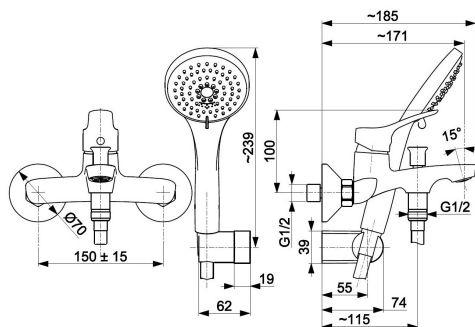

## СМЕСИТЕЛЬ ДЛЯ ВАННЫ С ТОЧЕЧНЫМ ДУШЕМ

### ОПИСАНИЕ ПРОДУКТА:

<b>ИНДЕКС:</b>	5244-510-00
<b>EAN:</b>	5907571520515
<b>Цвет:</b>	хром
<b>Польская классификация изделий и услуг:</b>	28.14.12-33.03.01
<b>Тип:</b>	настенный
<b>Материал:</b>	латунь + АБС-пластик
<b>Управляющий элемент:</b>	регулятор керамический Ø35
<b>Аэратор:</b>	есть
<b>Расход воды (л/мин):</b>	gączka natrysku 7/ wylot 22
<b>Количество потоков выдвижного излива:</b>	3
<b>Длина шланга [мм]:</b>	1400
<b>Материал шланга:</b>	латунь
<b>Рабочее давление (атм.):</b>	3
<b>Акустическая группа:</b>	II
<b>Расстановка соединений (мм):</b>	150 ± 15 mm

### УПАКОВКА СОДЕРЖИТ:

эксцентрики с прокладками – 2 шт., розетка цилиндрическая – 2 шт