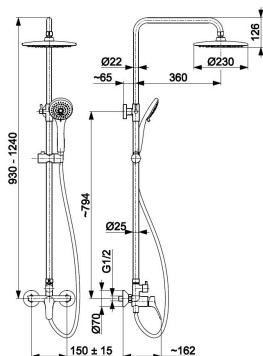

# MORRIS

МЕСИТЕЛЬ ТЕРМОСТАТИЧЕСКИЙ С  
ДОЖДЕВАЛЬНОЙ УСТАНОВКОЙ

## ОПИСАНИЕ ПРОДУКТА:

ИНДЕКС:	5246-910-00
EAN:	5907571520560
Цвет:	хром
Польская классификация изделий и услуг:	28.14.12-33.04.01
Тип:	настенный
Материал:	латунь + АБС-пластик
Управляющий элемент:	регулятор керамический Ø35
Расход воды (л/мин):	řączka natrysku 7,5/ dysk 11
Рабочее давление (атм.):	3
Температура воды [°C] максимальная:	≤90/ 65
Акустическая группа:	II
Расстановка соединений (мм):	150 ± 15
Количество потоков выдвижного излива:	3
Длина шланга [мм]:	1500
Материал шланга:	PVC

<b>Диаметр тарелки [мм]:</b>	230
<b>Привязать:</b>	керамика
<b>Система очистки:</b>	easy clean