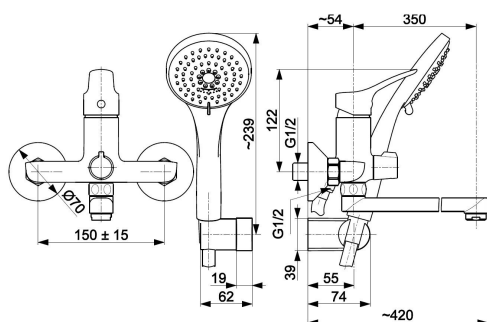

MORRIS

СМЕСИТЕЛЬ ДЛЯ ВАННЫ С ТОЧЕЧНЫМ ДУШОМ

ОПИСАНИЕ ПРОДУКТА:

ИНДЕКС:	5248-715-00
EAN:	5907571520553
Цвет:	хром
Польская классификация изделий и услуг:	28.14.12-33.01.01
Тип:	настенный
Материал:	латунь
Управляющий элемент:	регулятор керамический Ø35
Аэратор:	Neoperl M24x1
Расход воды (л/мин):	14,65/8
Рабочее давление (атм.):	3
Температура воды [°C] максимальная:	≤90/ 65
Акустическая группа:	II
Излив:	вращающаяся
Длина излива (мм):	322 mm
Расстановка соединений (мм):	150 +/- 15
Обратный клапан:	есть

УПАКОВКА СОДЕРЖИТ:

отражатели с прокладками - 2 шт., душевой шланг (L=1500 мм) с прокладками, душевая лейка, точечный кронштейн

ГАРАНТИЯ:

5 лет

СЕРТИФИКАТЫ И ДЕКЛАРАЦИИ:

продукт изготовлен в соответствии с нормой PN-EN 817:2008, имеет строительный знак, гигиеническое заключение, Krajowa deklaracja właściwości użytkowej