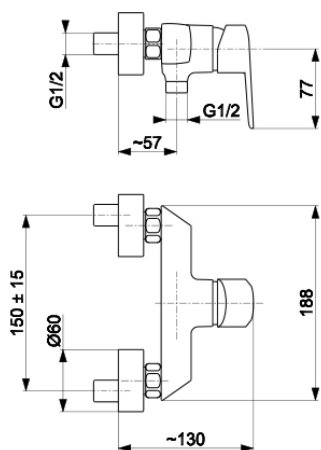

## GERMAN

СМЕСИТЕЛЬ ОДНОРЫЧАЖНЫЙ, ДЛЯ ДУША

4516-010-00

### ОПИСАНИЕ ПРОДУКТА:

<b>ИНДЕКС:</b>	4516-010-00
<b>EAN:</b>	5907571452526
<b>Цвет:</b>	хром
<b>Польская классификация изделий и услуг:</b>	28.14.12.0
<b>Тип:</b>	настенный
<b>Материал:</b>	латунь
<b>Расход [л / мин]::</b>	22
<b>Управляющий элемент:</b>	регулятор керамический Ø35
<b>Аэратор:</b>	нет
<b>Рабочее давление (атм.):</b>	3
<b>Температура воды [°C] максимальная:</b>	90
<b>Акустическая группа:</b>	II
<b>Расстановка соединений (мм):</b>	150±20

### УПАКОВКА СОДЕРЖИТ:

эксцентрики - 2 шт., конусообразные отражатели с прокладками - 2 шт.