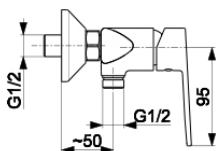

AGAT

НАСТЕННЫЙ СМЕСИТЕЛЬ ДЛЯ ДУША

4426-010-00

ОПИСАНИЕ ПРОДУКТА:

ИНДЕКС:	4426-010-00
EAN:	5907571445283
Цвет:	хром
Польская классификация изделий и услуг:	28.14.12-33.04.01
Тип:	настенный
Материал:	латунь
Управляющий элемент:	регулятор керамический Ø30
Расход воды (л/мин):	21,4
Рабочее давление (атм.):	3
Температура воды [°C] максимальная:	≤90/ 65
Акустическая группа:	II
Расстановка соединений (мм):	150 +/- 15

УПАКОВКА СОДЕРЖИТ:

эксцентрики - 2 шт., конусообразные отражатели с прокладками - 2 шт.

ГАРАНТИЯ:

5 лет

СЕРТИФИКАТЫ И ДЕКЛАРАЦИИ:

продукт изготовлен в соответствии с нормой PN-EN 817:2008, имеет строительный знак, гигиеническое заключение, Krajowa deklaracja właściwości użytkowych