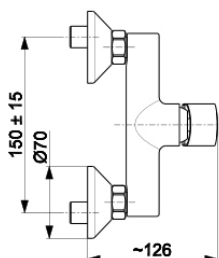

AGAT

НАСТЕННЫЙ СМЕСИТЕЛЬ ДЛЯ ДУША

4426-010-00

ОПИСАНИЕ ПРОДУКТА:

ИНДЕКС:	4426-010-00
EAN:	5907571445283
Цвет:	хром
Польская классификация изделий и услуг:	28.14.12-33.04.01
Тип:	настенный
Материал:	латунь
Управляющий элемент:	регулятор керамический Ø30
Расход воды (л/мин):	21,4
Рабочее давление (атм.):	3
Температура воды [°C] максимальная:	≤90/ 65
Акустическая группа:	II
Расстановка соединений (мм):	150 +/- 15

УПАКОВКА СОДЕРЖИТ:

эксцентрики - 2 шт., конусообразные отражатели с прокладками - 2 шт.

ГАРАНТИЯ:

5 лет

СЕРТИФИКАТЫ И ДЕКЛАРАЦИИ:

продукт изготовлен в соответствии с нормой PN-EN 817:2008, имеет строительный знак, гигиеническое заключение, Krajowa deklaracja właściwości użytkowych