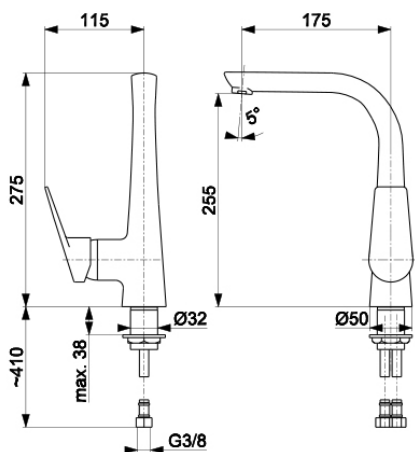

TOPAZ

СМЕСИТЕЛЬ ОДНОРЫЧАЖНЫЙ, ДЛЯ
МОЙКИ

4013-915-00

ОПИСАНИЕ ПРОДУКТА:

ИНДЕКС:	4013-915-00
EAN:	5907571406055
Цвет:	хром
Польская классификация изделий и услуг:	28.14.12.0
Тип:	стоячий
Материал:	латунь
Zestwa montażowy:	периферийная втулка
Управляющий элемент:	regulator ceram. Ø40
Аэратор:	да
Расход воды (л/мин):	11
Рабочее давление (атм.):	3
Температура воды [°C] максимальная:	≤90
Акустическая группа:	II
Излив:	вращающаяся
Длина излива (мм):	175

УПАКОВКА СОДЕРЖИТ:

комплект креплений с подставкой, гибкая подводка М 10 x 1/Г 3/8" с длинным наконечником (L=500 мм, 2 шт.)

ГАРАНТИЯ:

10 лет безаварийной работы керамических регуляторов

СЕРТИФИКАТЫ И ДЕКЛАРАЦИИ: