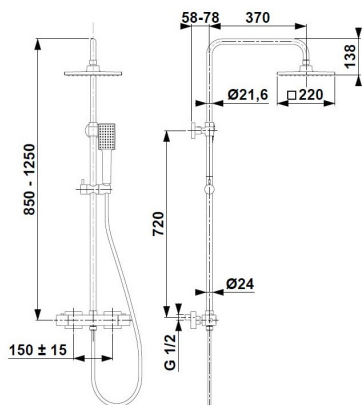

### ДОЖДЕВАЛЬНАЯ УСТАНОВКА ДУШ С ТЕРМОСТАТИЧЕСКИМ СМЕСИТЕЛЕМ

#### ОПИСАНИЕ ПРОДУКТА:

<b>ИНДЕКС:</b>	5746-910-81
<b>EAN:</b>	5907571570251
<b>Цвет:</b>	черный
<b>Польская классификация изделий и услуг:</b>	28.14.12-33.04.01
<b>Тип:</b>	настенный
<b>Материал:</b>	латунь
<b>Управляющий элемент:</b>	регулятор термостатический SEDAL
<b>Расход воды (л/мин):</b>	ручка для душа 14 / диск 17
<b>Рабочее давление (атм.):</b>	3
<b>Температура воды [°C] максимальная:</b>	≤90/ 65
<b>Акустическая группа:</b>	II
<b>Расстановка соединений (мм):</b>	150 ± 15
<b>Количество потоков выдвижного излива:</b>	1
<b>Диаметр тарелки [мм]:</b>	220 x 220 mm
<b>Система очистки:</b>	система очистки Easy Clean