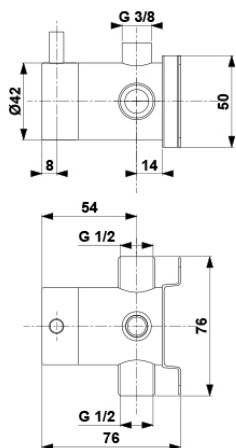

ЭЛЕМЕНТ, СМЕШИВАЮЩИЙ ВОДУ ДЛЯ ДИСТАНЦИОННЫХ СМЕСИТЕЛЕЙ

823-150-00