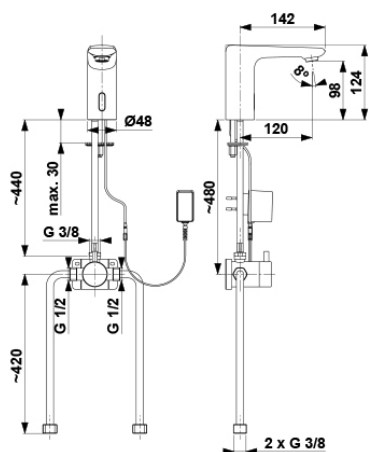

## СМЕСИТЕЛЬ

СЕНСОРНЫЙ ДЛЯ УМЫВАЛЬНИКА,  
СТОЯЧИЙ, СО СМЕННЫМ КАРТРИДЖЕМ

592-210-00

### ОПИСАНИЕ ПРОДУКТА:

ИНДЕКС:	592-210-00
EAN:	5907571590273
Цвет:	хром
Польская классификация изделий и услуг:	28.14.12-33.01.01
Тип:	стоячий
Материал:	латунь
Управляющий элемент:	внутрикорпусный смешивающий клапан
Аэратор:	есть
Расход воды (л/мин):	4,5
Рабочее давление (атм.):	3
Температура воды [°C] максимальная:	≤90/ 65
Акустическая группа:	II
Излив:	неподвижная
Длина излива (мм):	120 мм
Питание:	аккумулятор 100-230 V AC, 50-60 Hz, 6V DC или 4 x батареи AA 1,5 V