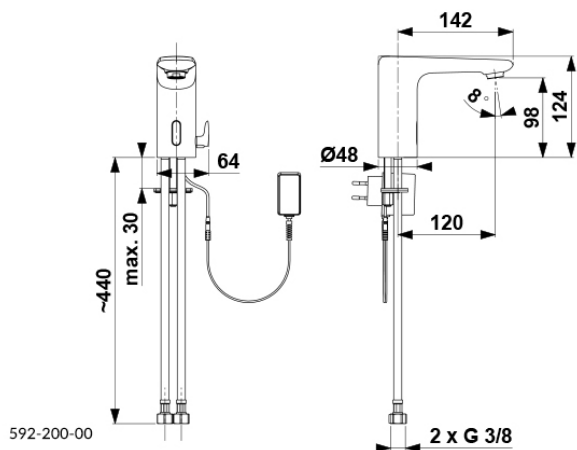

СМЕСИТЕЛЬ

СЕНСОРНЫЙ ДЛЯ УМЫВАЛЬНИКА,
СТОЯЧИЙ, СО ВСТРОЕННЫМ
КАРТРИДЖЕМ И НАРУЖНЫМ
РЕГУЛЯТОРОМ ТЕМПЕРАТУРЫ

ОПИСАНИЕ ПРОДУКТА:

ИНДЕКС:	592-200-00
EAN:	5907571590242
Цвет:	хром
Польская классификация изделий и услуг:	28.14.12-33.01.01
Тип:	стоячий
Материал:	латунь
Управляющий элемент:	внутрикорпусный смешивающий клапан
Аэратор:	есть
Расход воды (л/мин):	4,5
Рабочее давление (атм.):	3
Температура воды [°C] максимальная:	≤90/ 65
Акустическая группа:	II
Излив:	неподвижная
Длина излива (мм):	120 мм
Питание:	аккумулятор 100-230 V AC, 50-60 Hz, 6V DC или 4 x батареи AA 1,5 V