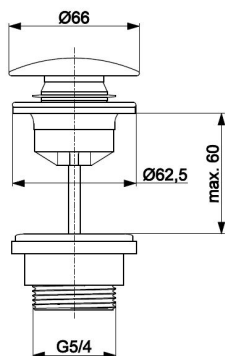

УНИВЕРСАЛЬНЫЙ СЛИВ ДЛЯ УМЫВАЛЬНИКА ТИПА «КЛИК-КЛАК»

ОПИСАНИЕ ПРОДУКТА:

ИНДЕКС:	660-310-00
EAN:	5907571660266
Цвет:	хром
Польская классификация изделий и услуг:	25.99.11.0
Материал:	АБС-пластик
Диаметр подводки:	1 1/4
Слив воды:	tak/ nie w zależności od potrzeby
Управляющий элемент:	klik-klak